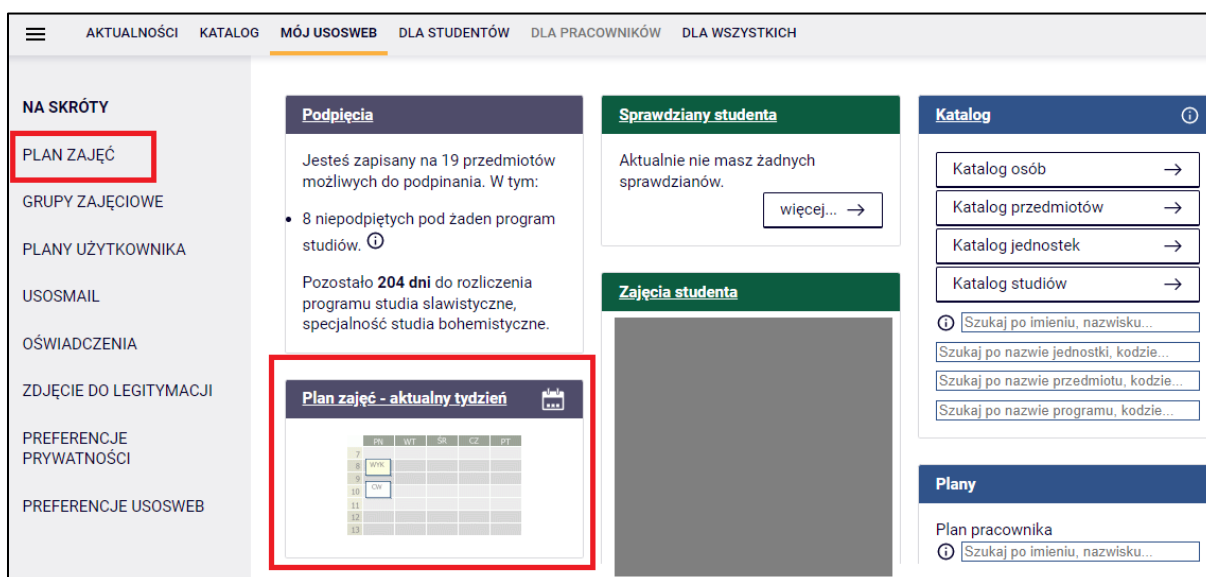

OBSŁUGA SYSTEMU USOSWEB

INSTRUKCJA DLA STUDENTÓW

Opracowała: Marta Jankowska

CENTRUM INFORMATYCZNE UAM

Data dokumentu: 15 marca 2023 r.

OBSŁUGA PLANU ZAJĘĆ

W USOSweb studenci mogą obejrzeć swój plan zajęć.

1. Przejdź do **Mój USOSweb** -> **Plan zajęć**.

Rysunek 1: Plan zajęć.

2. Na ekranie pojawi się plan z zajęciami w podziale tygodniowym lub semestralnym (do wyboru przez użytkownika). W podziale tygodniowym możesz przełączać się między **ikoną kalendarza** lub odnośnikami **wcześniej/później**.
3. Widok planu możesz dostosować do swoich preferencji za pomocą odnośnika **pokaż zaawansowane ustawienia**. Po prawej stronie ekranu widoczne są dwa odnośniki służące do wygenerowania publicznego linku planu - **wyślij komuś ten plan** lub eksportowania go do innej aplikacji, korzystającej z kalendarza, np. do Google - odnośnik **eksportuj**.